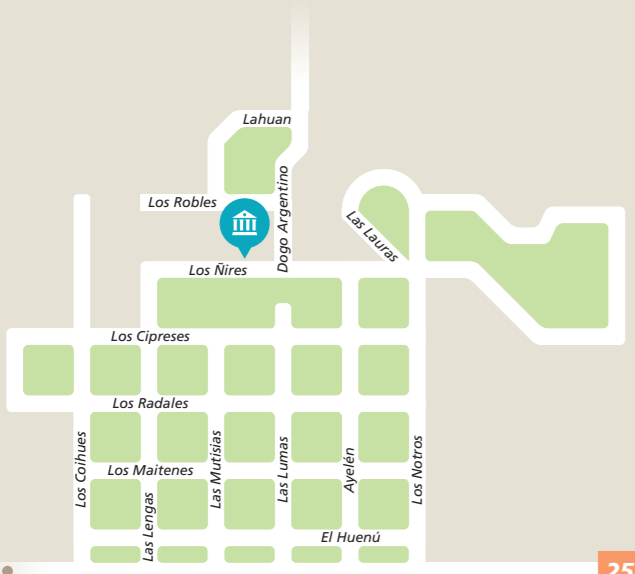

MAPA DE LA CIUDAD

Trevelin (25 km)
P. N. Los Alerces (33 km)
Futaleufú (Chile) (74 km)
Corcovado (91 km)

Callejón Las Margaritas (2 km)
Puesto de Policía (2,5 km)

R.N.U. Laguna La Zeta (5 km)
Alto Río Percy (15 km)
Reserva Huemules (23 km)

Portada (6 km)
CAM La Hoya (12 km)
Aeropuerto (17 km)
El Bolsón (161 km)
Bariloche (282 km)

Referencias

- Informes turísticos
- Museo
- Punto Limpio
- Muñeco de nieve
- "La Trochita" en exhibición
- Cajero Banelco
- Cajero Link
- Estación de Servicio
- Hospital
- Iglesia
- Plaza
- Casino
- Sociedad Rural Esquel
- Almacén de Ramos Generales
- Estacionamiento Medido (SEM)