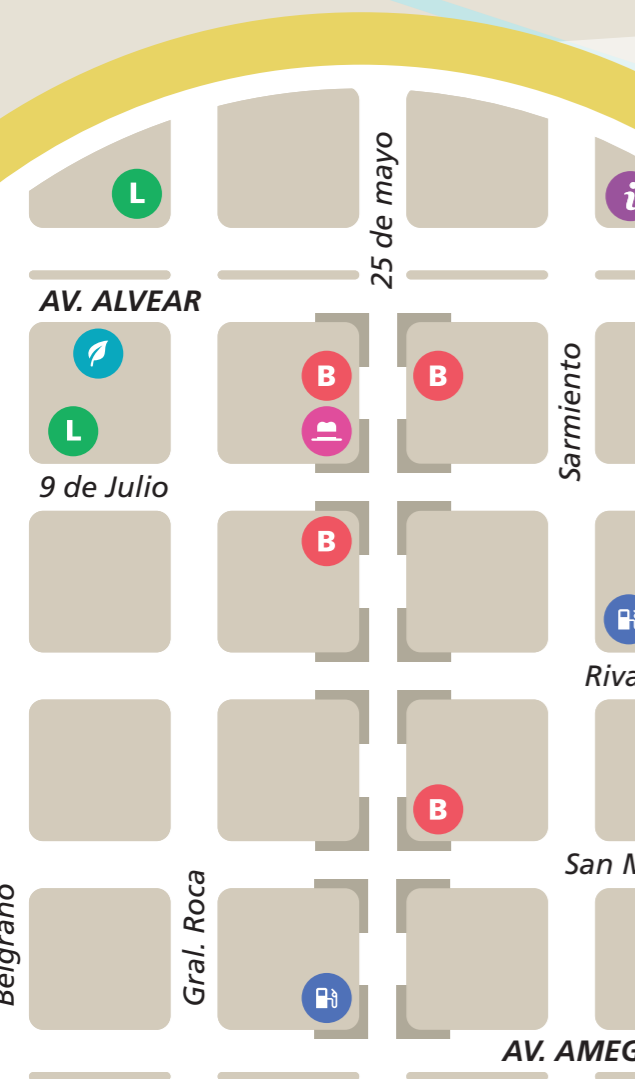

MAPA DE LA CIUDAD

Trevelin (25 km)
P. N. Los Alerces (33 km)
Futaleufú (Chile) (74 km)
Corcovado (91 km)

Callejón Las Margaritas (2 km)
Puesto de Policía (2,5 km)

R.N.U. Laguna La Zeta (5 km)
Alto Río Percy (15 km)
Reserva Huemules (23 km)

Portada (6 km)
CAM La Hoya (12 km)
Aeropuerto (17 km)
El Bolsón (161 km)
Bariloche (282 km)

Referencias

- Informes turísticos
- Museo
- Punto Limpio
- Muñeco de nieve
- "La Trochita" en exhibición
- Cajero Banelco
- Cajero Link
- Estación de Servicio
- Hospital
- Iglesia
- Plaza
- Casino
- Sociedad Rural Esquel
- Almacén de Ramos Generales
- Estacionamiento Medido (SEM)